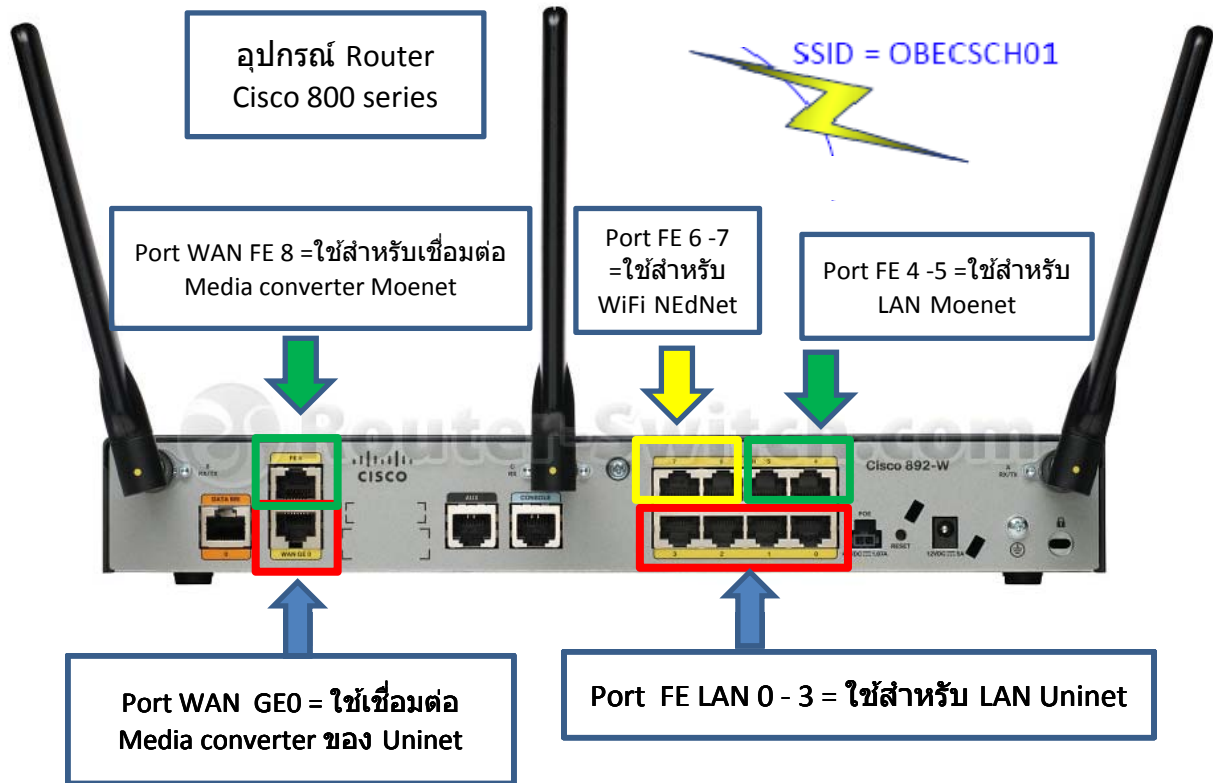

Uninet การต่อใช้งาน

สถานะ ไฟที่ อุปกรณ์ Media Converter

Default Gateway : "192.168.0.1"

เว็บ Test Speed ของเครือข่าย Uninet ติดตั้งที่ มหาวิทยาลัยแม่โจ้ วิทยาเขตแพร่ เฉลิมพระเกียรติ

"10.16.42.10/speed test/"

Access point HP V-M200

SSID = " OBECSCH02"