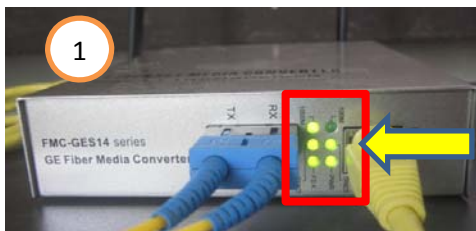

Uninet การต่อใช้งาน

สถานะ ไฟที่ อุปกรณ์ Media Converter

Default Gateway : "192.168.0.1"

เว็บ Test Speed ของเครือข่าย Uninet ติดตั้งที่ มหาวิทยาลัยแม่โจ้ วิทยาเขตแพร่ เฉลิมพระเกียรติ

"10.16.42.10/speed test/"

Access point HP V-M200

SSID = " OBECSCH02"